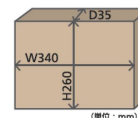

2Lペット
ボトル×6本
ビール箱
350ml
×24本
2ケース
米袋
10kg
2袋

■ポスト

メール便最大サイズ対応

ダイヤル錠搭載

【メール便最大サイズ】